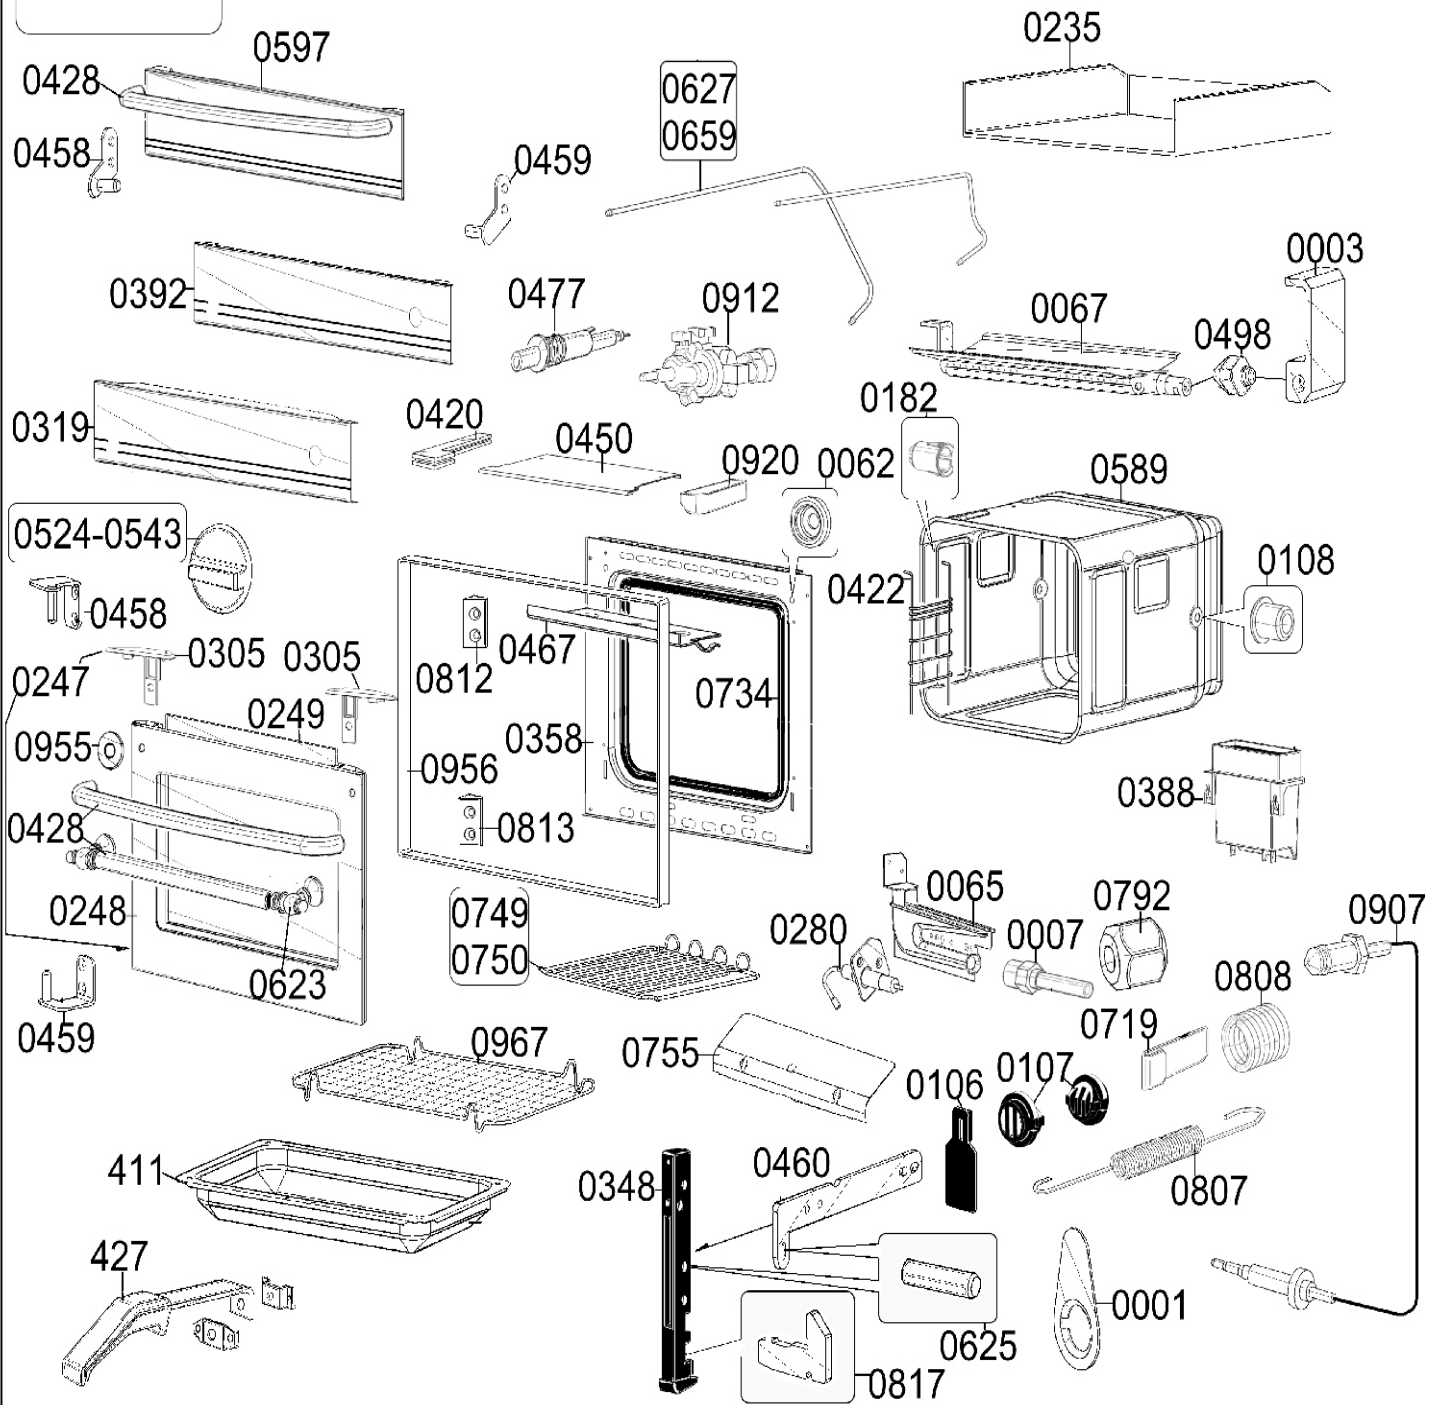

LEISURE GENERIC DIAGRAM

0522

KITS

DOOR ASSEMBLY COMPLETE No's 0247 0248 0249 0253 0256 0428 0626 0955 0977 0305 0790 0728 0311