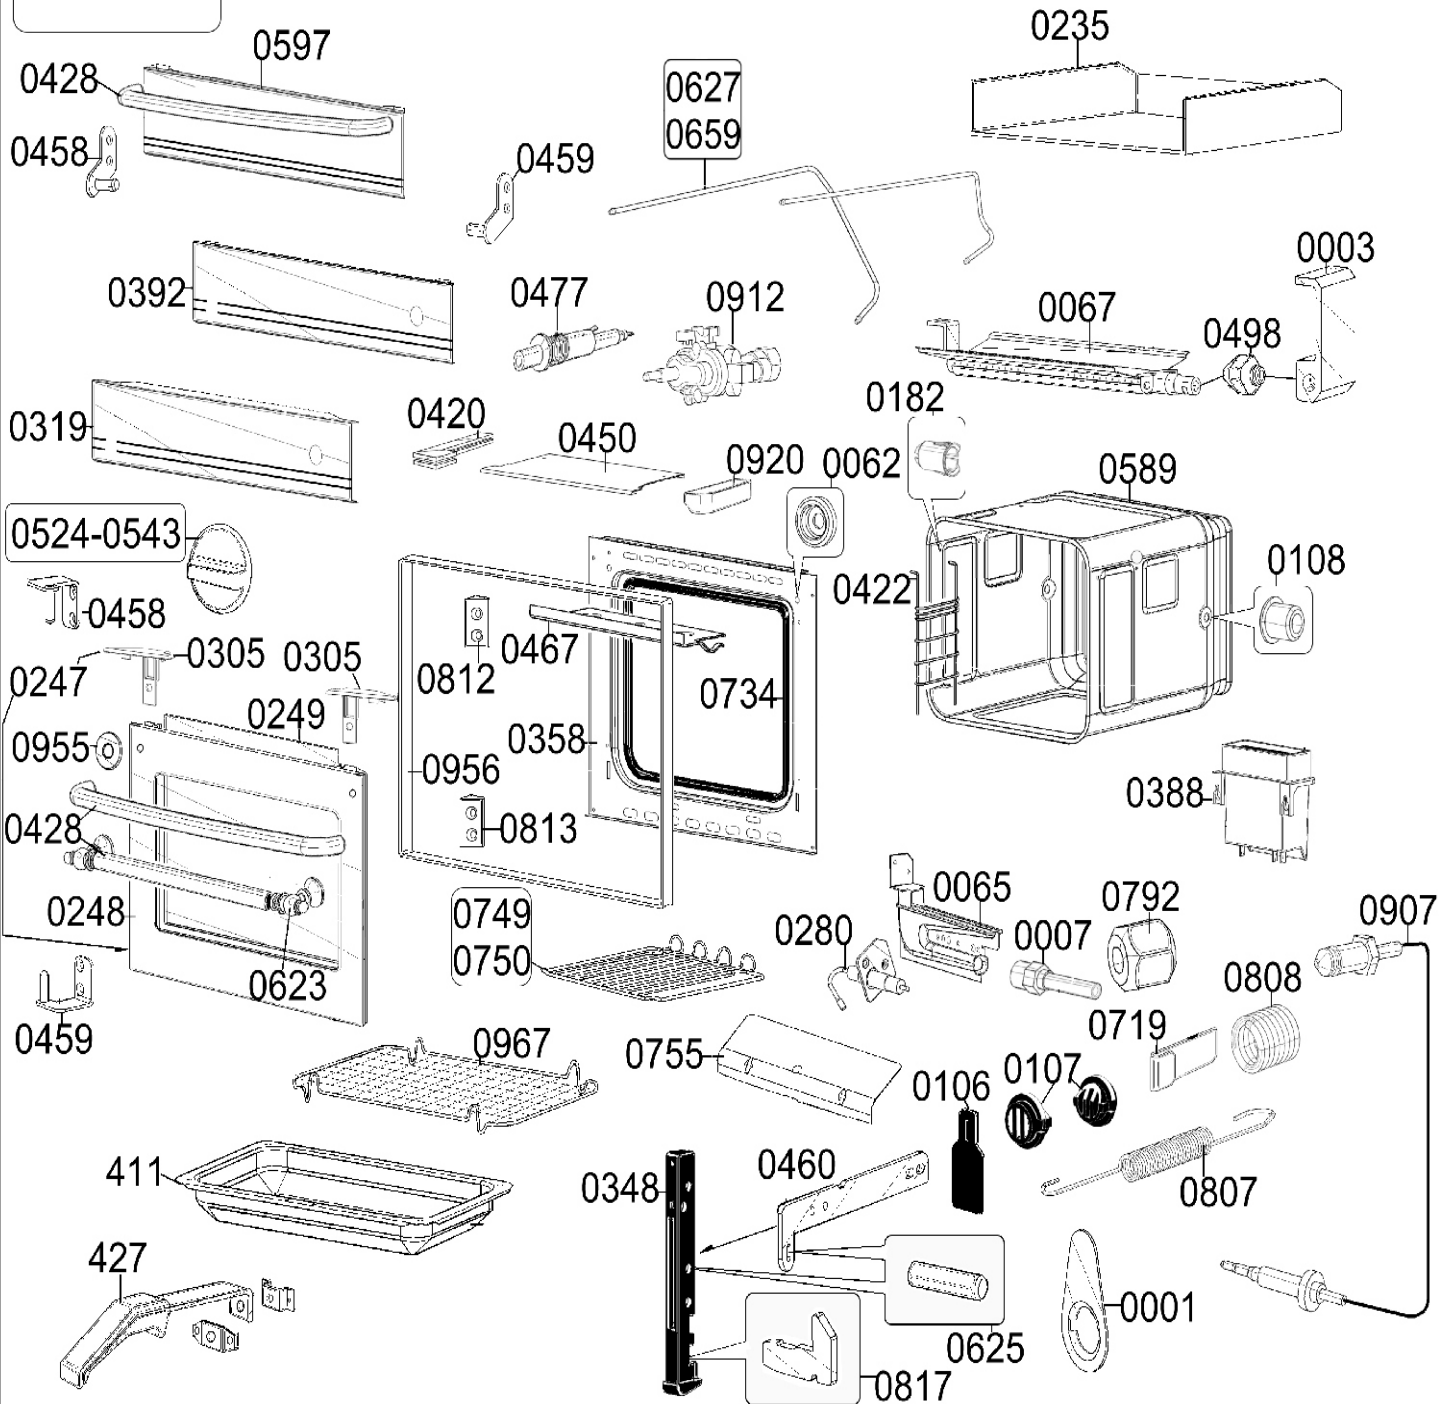

LEISURE GENERIC DIAGRAM

0522
KITS

DOOR ASSEMBLY COMPLETE No's 0247 0248 0249 0253 0256 0428 0626 0955 0977 0305 0790 0728 0311